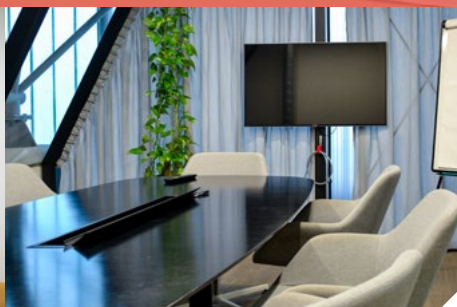

Šedá

Hodinová sazba

490 Kč