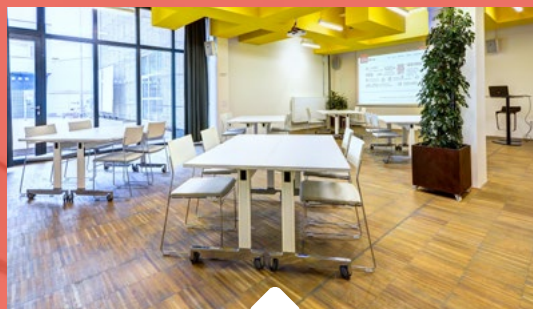

Konferenční místnost

Dopolední pronájem 8:00–13:00

10 400 Kč

Odpolední pronájem 13:30–17:30

6 600 Kč

Večerní pronájem 18:00–22:00

8 800 Kč