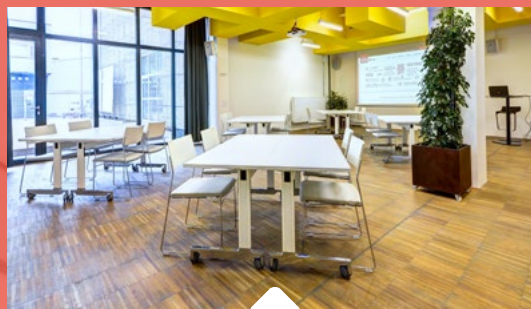

Konferenční místnost

Dopolední pronájem 8:00–13:00

10 400 Kč

Odpolední pronájem 13:30–17:30

6 600 Kč

Večerní pronájem 18:00–22:00

8 800 Kč